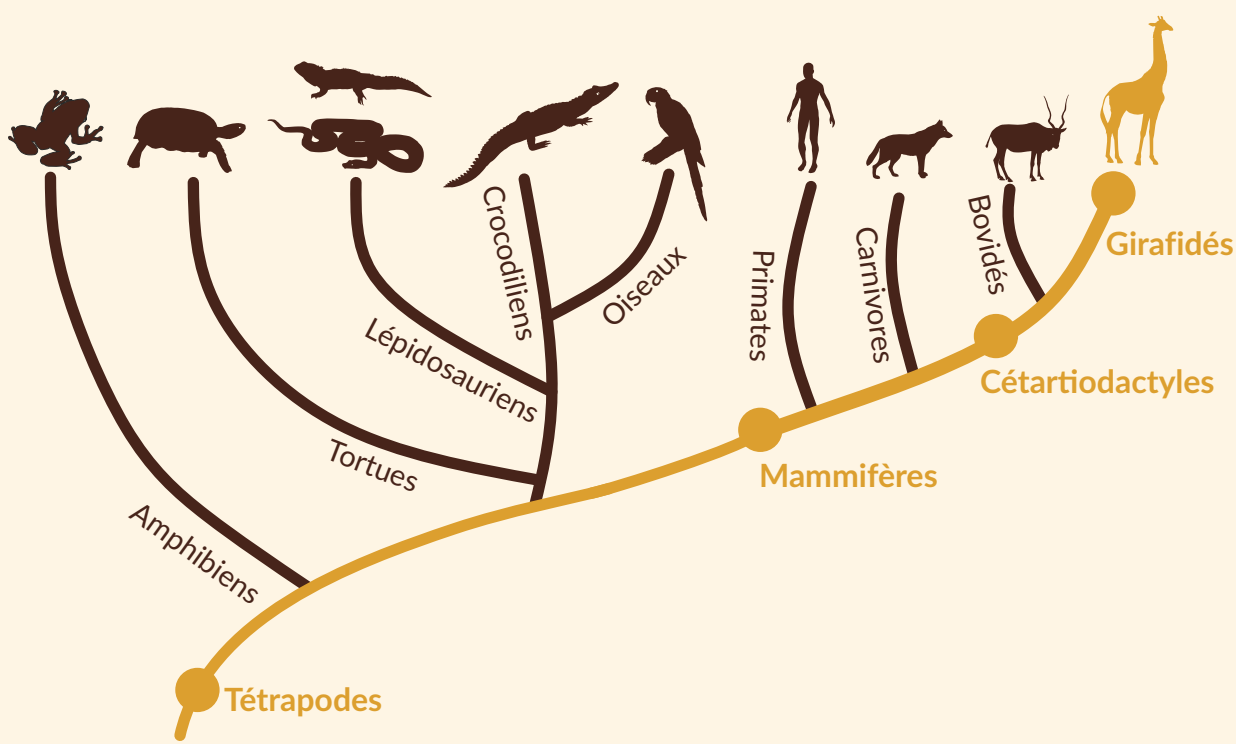

# Girafe réticulée

*Giraffa camelopardalis reticulata*

Reticulated giraffe

## Liens d'apparentement

**Classe**  
Mammifères

**Ordre**  
Cétartiodactyles

**Famille**  
Girafidés

Folivore

4 à 5,90 m  
de haut

750 à 1500 kg

jusqu'à 25 ans  
dans la nature

12 à 16 mois de gestation,  
1 petit par portée

Savanes  
d'Afrique de l'Est

## Le saviez-vous ?

La femelle girafe met bas debout. Le girafon, qui mesure déjà près de 2 m, fait une chute d'environ 2 m à sa naissance. Il doit se lever dans l'heure qui suit, téter et marcher s'il ne veut pas finir au menu des prédateurs.