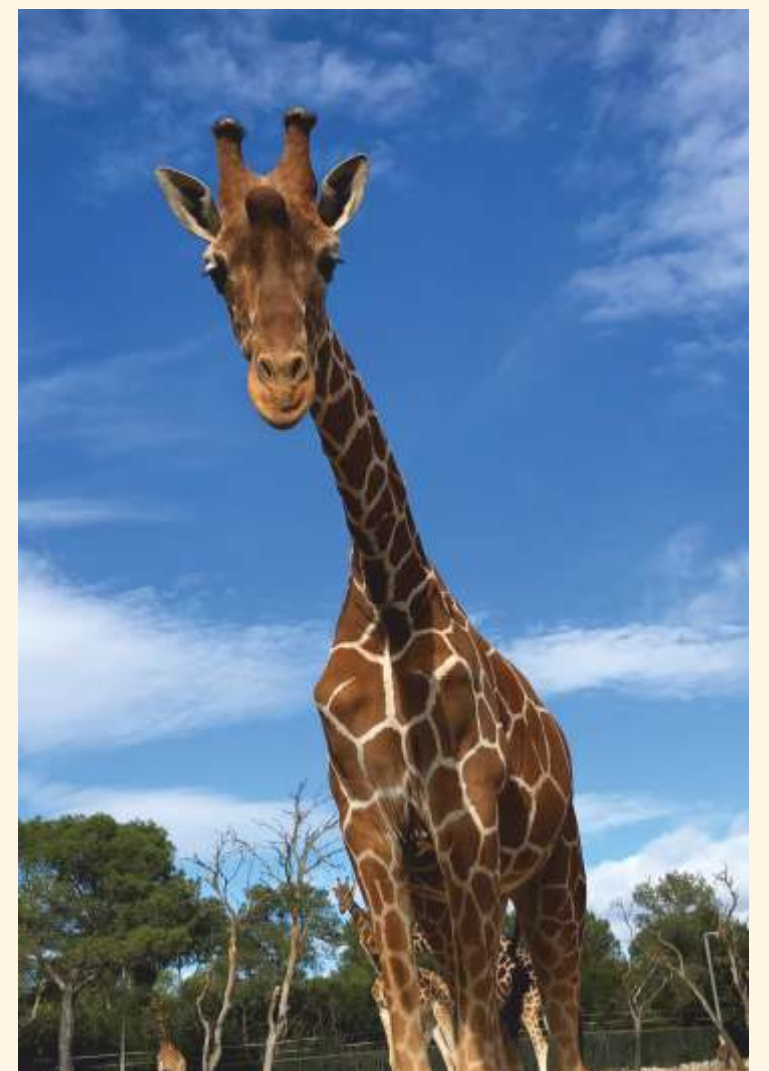

# Girafe réticulée

*Giraffa camelopardalis reticulata*

Reticulated giraffe

## Liens d'apparentement

**Classe**  
Mammifères

**Ordre**  
Cétartiodactyles

**Famille**  
Girafidés

Folivore

4 à 5,90 m  
de haut

750 à 1500 kg

jusqu'à 25 ans  
dans la nature

12 à 16 mois de gestation,  
1 petit par portée

Savanes  
d'Afrique de l'Est

## Vigilance obligatoire

Ce n'est pas parce que l'on mesure près de 5 m de haut qu'on ne risque rien ! Les girafes sont toujours sur leurs gardes : elles dorment très peu et évitent la position couchée car se relever leur demande trop de temps. Elles peuvent dormir debout grâce à des ligaments suspenseurs qui bloquent leurs pattes.